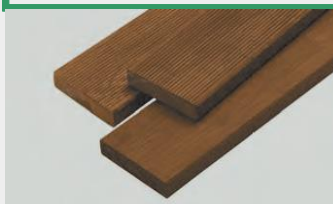

Specie lemn: PIN TRATAT	calitate	dimensiuni		
		grosime (mm)	latime (mm)	lungime (mm)

**Avantaje:**

- 10 ani garantie pentru durabilitate
- rezistenta ridicata datorita impregnarii, protectie chimica preventiva, - partial indicat pentru contactul direct cu solul
- culoare impregnata verde, fara sulfati
- soliditate ridicata
- caracteristici statice bune, predispozitie scazuta la deformare sau rupere
- perioada de utilizare indelungata
- usor de prelucrat
- raport foarte bun performanta-pret

Lamela pentru terasa , canelata, Pin impregnat, culoare maro deschis

A-B-C	grosime (mm)	latime (mm)	lungime (mm)
	28	145	2000
	28	145	3000

Lamela pentru terasa , caneluri fine, Pin impregnat, culoare teak

A-B-C	grosime (mm)	latime (mm)	lungime (mm)
	21	120	2000
	21	120	3000
	21	120	4000

Lamela pentru terasa, canelata, Pin impregnat, culoare teak

A-B-C	grosime (mm)	latime (mm)	lungime (mm)
	28	145	2000
	28	145	3000
	28	145	4000

Lamela pentru terasa, canelata, Pin impregnat, culoare verde

A-B-C	grosime (mm)	latime (mm)	lungime (mm)
	28	145	2000
	28	145	3000